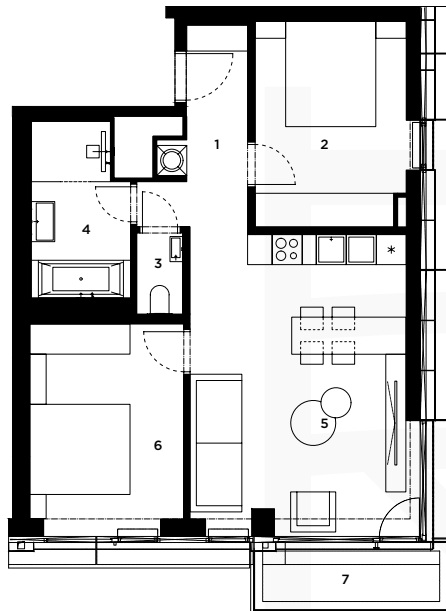

LIGET

DETAIL 16.06

16. poschodie

3-izbový byt

66,38 m²

1. VSTUPNÁ HALA	6,40 m ²
2. IZBA	12,62 m ²
3. WC	1,56 m ²
4. KÚPEĽŇA	6,59 m ²
5. DENNÁ ČASŤ	26,32 m ²
6. IZBA	12,88 m ²
7. BALKÓN	5,14 m ²

ÚŽITKOVÁ PLOCHA 16.06 66,38 m²

CELKOVÁ PLOCHA 71,52 m²

Vyberte si prevedenie vášho bytu:
Dark line, Nature line, Light line.

LIGET