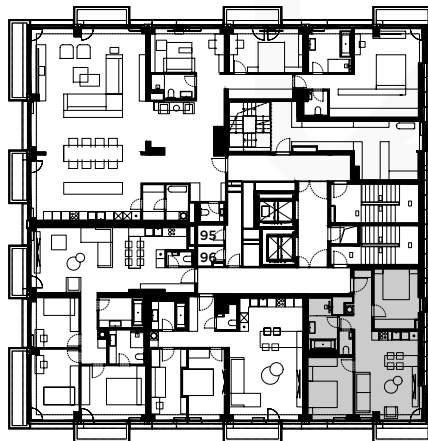

LIGET

DETAIL 16.06

16. poschodie

3-izbový byt

66,38 m²

1. VSTUPNÁ HALA	6,40 m ²
2. IZBA	12,62 m ²
3. WC	1,56 m ²
4. KÚPEĽŇA	6,59 m ²
5. DENNÁ ČASŤ	26,32 m ²
6. IZBA	12,88 m ²
7. BALKÓN	5,14 m ²

ÚŽITKOVÁ PLOCHA 16.06 66,38 m²

CELKOVÁ PLOCHA 71,52 m²

Vyberte si prevedenie vášho bytu:
Dark line, Nature line, Light line.

LIGET